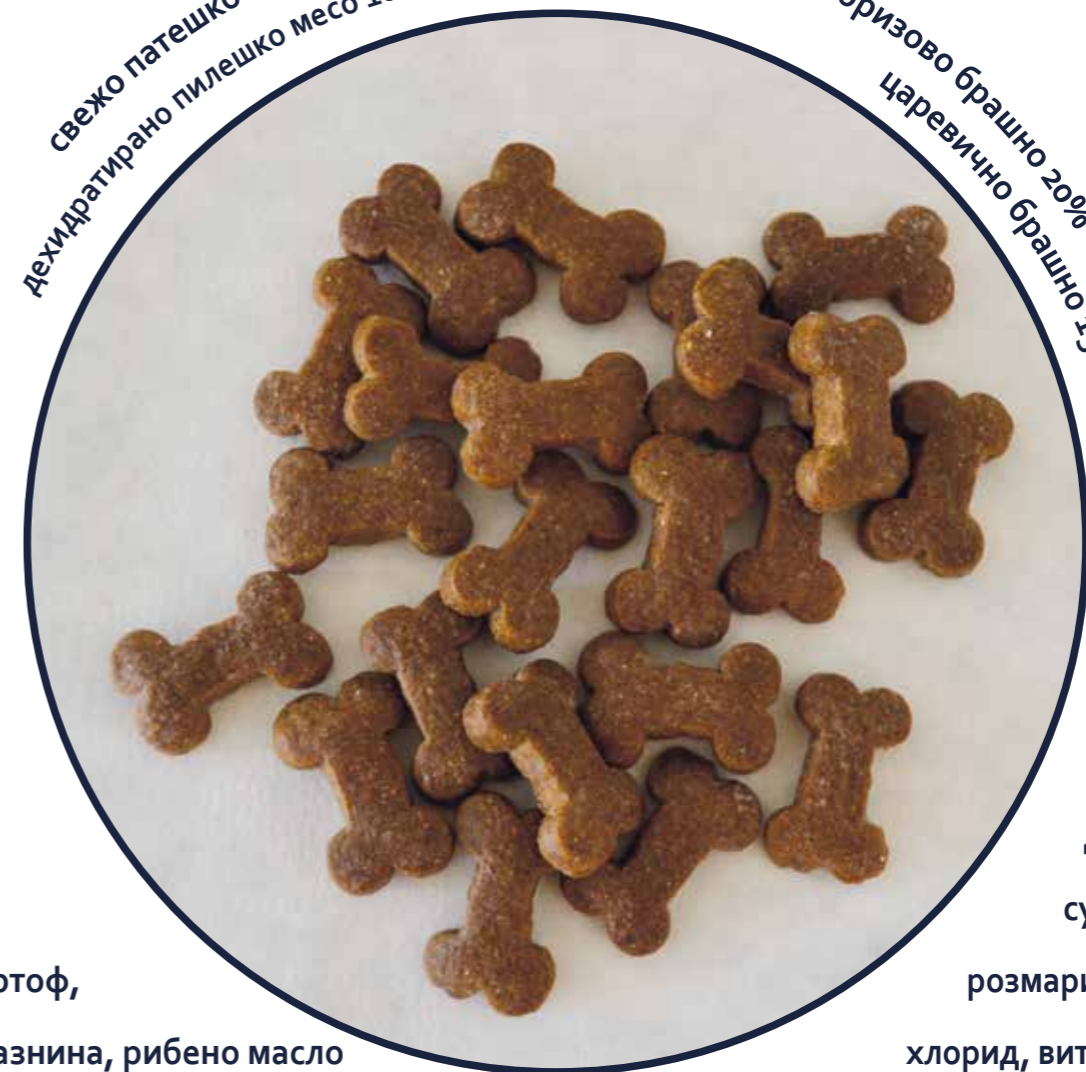

ЛАКОМСТВО ЛЮБИМЕЦ

свежо патешко месо 45%
дехидратирано пилешко месо 10%,

оризово брашно 20%
царевично брашно 15%

овкусител:
дехидратиран дроб,
суха цвеклова каша,
розмарин, канела, натриев
хлорид, витамини и минерали.